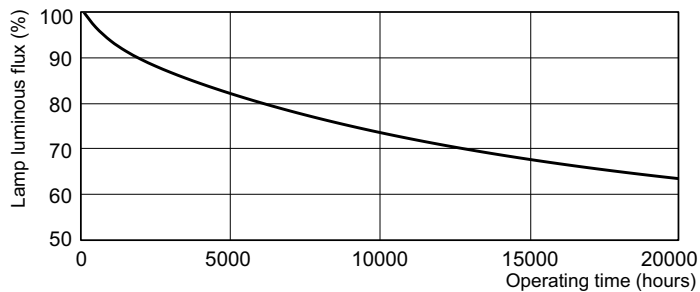

TL-D Standard Colours

Срок службы

LDLM_TL-DSTD_0001-Lumen maintenance diagram