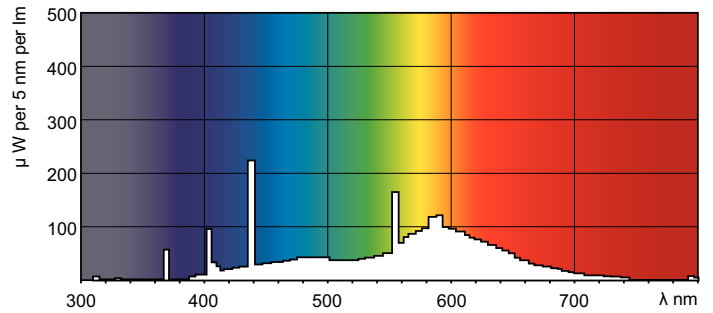

TL-D Standard Colours

TL-D 58W/33-640 1SL/25

Лампы TL-D Standard Colors (диаметр трубки 26 мм) вырабатывают свет в диапазоне от теплого белого до холодного дневного. Лампы умеренной эффективности и цветопередачи.

Данные о продукции

Общая информация	
Цоколь	G13 [Medium Bi-Pin Fluorescent]
Срок службы до 10 % отказов (ном.)	10000 h
Срок службы до 50 % отказов (ном.)	13000 h

Технические характеристики освещения	
Код цвета	33-640
Светоотдача (ном.)	4600 lm
Обозначение цвета	Cool White (CW)
Стабильность светового потока 10 000 ч (ном.)	75 %
Стабильность светового потока 2000 ч (ном.)	90 %
Стабильность светового потока 5000 ч (ном.)	80 %
Коррелированная цветовая температура (ном.)	4100 K
Коэффициент цветопередачи (ном.)	63

TL-D Standard Colours

Чертеж размеров

TL-D 58W/33-640

Product

TL-D 58W/33-640 1SL/25

Фотометрические данные

Цвет излучения /33-640

Цвет излучения /33-640