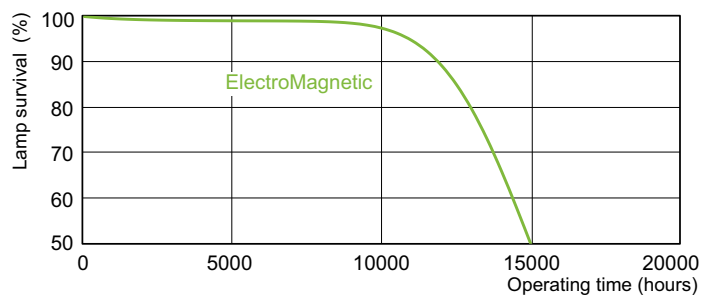

Срок службы

LDLE_TL-DSTD_0001-Life expectancy diagram