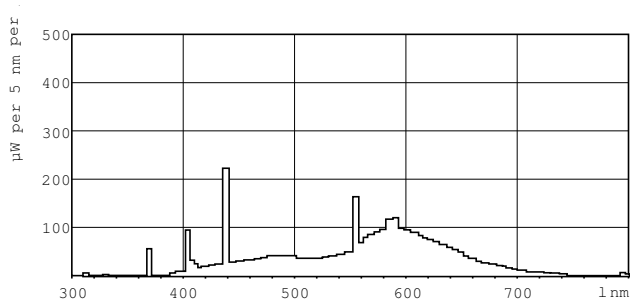

Данные о продукции

Общая информация	
Цоколь	G13 [Medium Bi-Pin Fluorescent]
Срок службы до 10 % отказов (ном.)	10000 h
Срок службы до 50 % отказов (ном.)	13000 h

Технические характеристики освещения	
Код цвета	33-640
Светоотдача (ном.)	4600 lm
Обозначение цвета	Cool White (CW)
Стабильность светового потока 10 000 ч (ном.)	75 %
Стабильность светового потока 2000 ч (ном.)	90 %
Стабильность светового потока 5000 ч (ном.)	80 %
Коррелированная цветовая температура (ном.)	4100 K
Коэффициент цветопередачи (ном.)	63

Соответствие требованиям и область применения	
Метка энергоэффективности (EEL)	B
Содержание ртути (Hg) (ном.)	8,0 mg
Энергопотребление кВт-час/1000 ч	68 kWh

Данные об изделии	
Полный код продукта	872790081588700
Название продукта для заказа	TL-D 58W/33-640 1SL/25
EAN/UPC — продукт	8727900815887
Код заказа	928049003351
Нумератор — количество на упаковку	1
Нумератор — упаковок на внешний короб	25
Материал № (12NC)	928049003351
Вес нетто (шт.)	167,000 g
ILCOS Code	FD-58/41/2B-E-G13

TL-D Standard Colours

Чертеж размеров

TL-D 58W/33-640

Product

TL-D 58W/33-640 1SL/25

Фотометрические данные

Цвет излучения /33-640

Цвет излучения /33-640