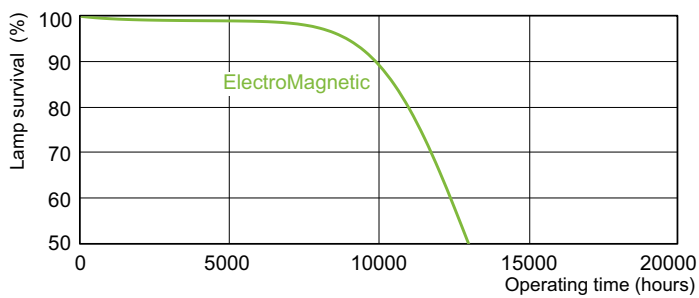

Срок службы

LDLE_TL-DSTD_0001-Life expectancy diagram